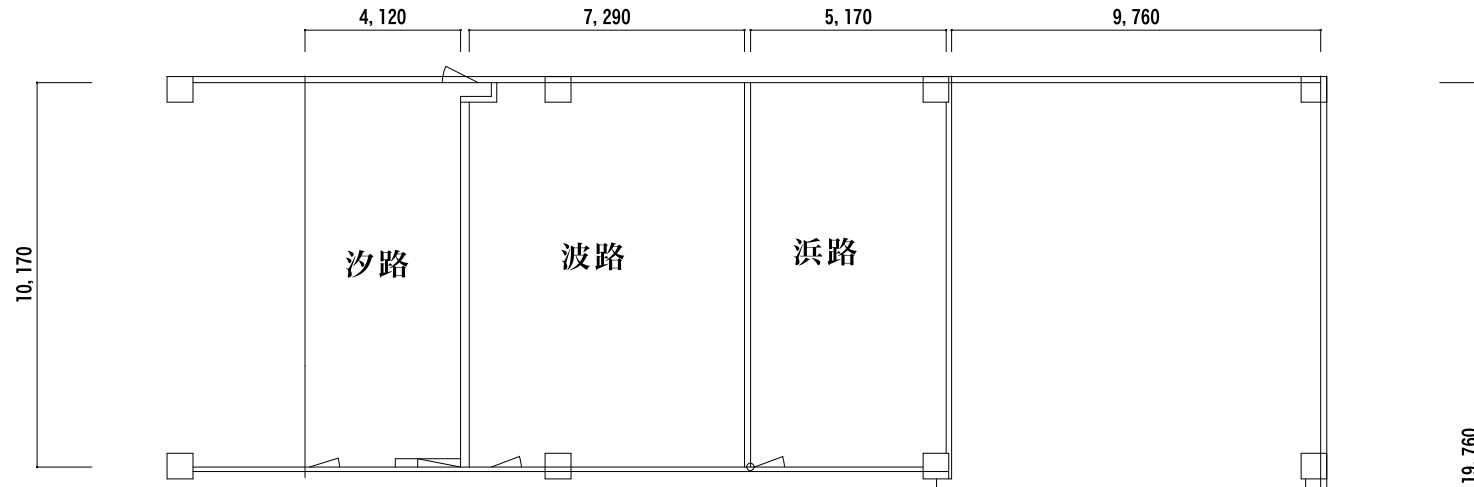

お祭りランド：ダンスホール・会議室 平面図 単位mm

各部屋共に天井高は低い所で2,470mm高い所で2930mmです